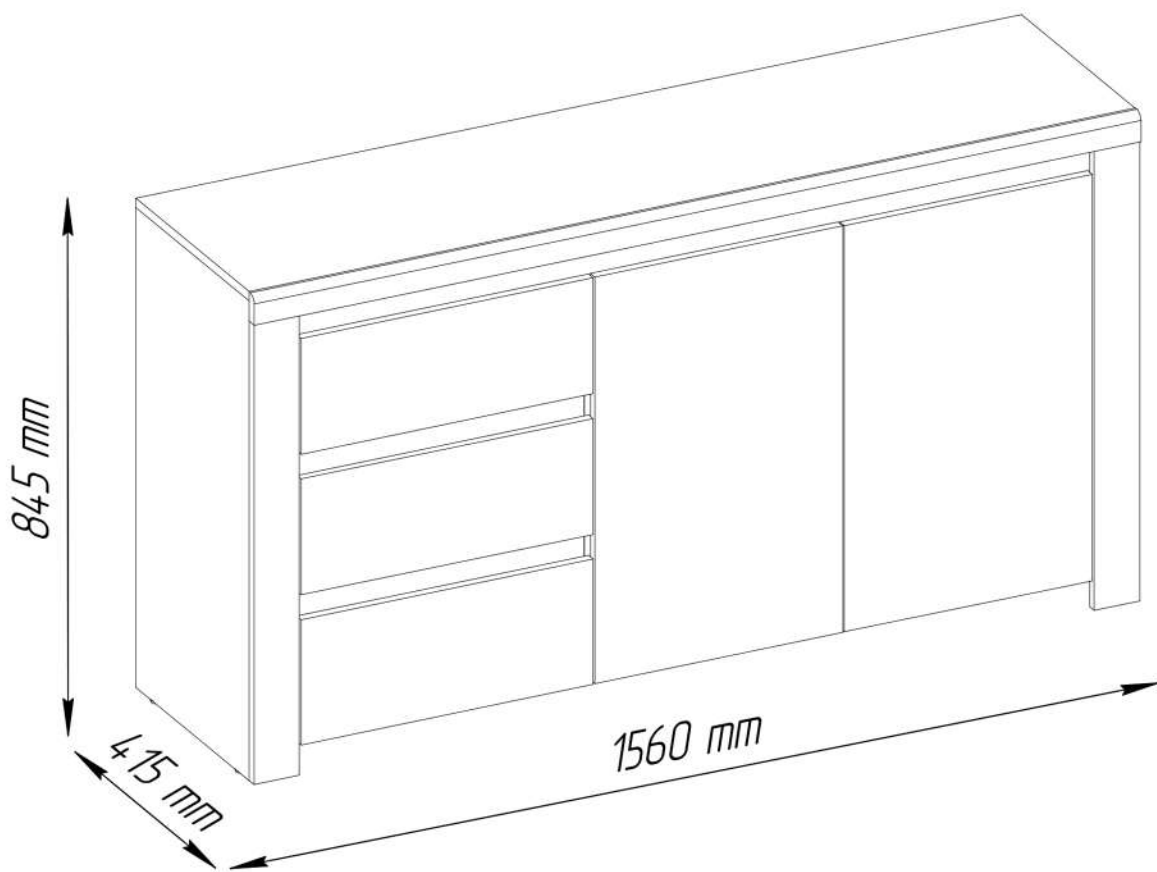

# LINDY 2D3S

1	Dimenzije				Koda	Paket
	2	3	4	5		
1	1560	399	16	1	1004	1/3
2	829	399	16	1	1002	2/3
3	829	399	16	1	1003	2/3
4	1526	379	16	1	1005/2005	1/3
5	763	378	16	1	1007	2/3
6	763	378	16	1	1025/2025	1/3
7	250	50	16	1	1008	1/3
8	510	80	16	1	1012	1/3
9	510	80	16	1	1018	1/3
10	1462	75	16	1	1024	1/3
11	936	378	16	1	N/A	1/3
12	350	100	16	1	1009/2009	1/3
13	452	100	16	1	1001	2/3
14	350	100	16	1	1010/2010	1/3
15	350	100	16	1	1014/2014	1/3
16	452	100	16	1	1015	2/3
17	350	100	16	1	1016/2016	1/3
18	350	100	16	1	1020/2020	1/3
19	452	100	16	1	1021	2/3
20	350	100	16	1	1022/2022	1/3
21	784	475	3	2	N/A	2/3
22	784	589	3	1	1031_v	2/3
23	484	355	3	1	N/A	2/3
24	484	355	3	1	N/A	2/3
25	484	355	3	1	N/A	2/3
26	516	202	16	1	1002/3001	1/3
27	516	202	16	1	1002/3002	1/3
28	516	213	16	1	1006/3003	3/3
29	699	438	16	1	1007/3004	3/3
30	699	438	16	1	1007/3005	3/3
31	792	82	16	1	1008/3006	2/3
32	792	82	16	1	1008/3007	2/3
33	1562	56	19	1	1009/3008	2/3