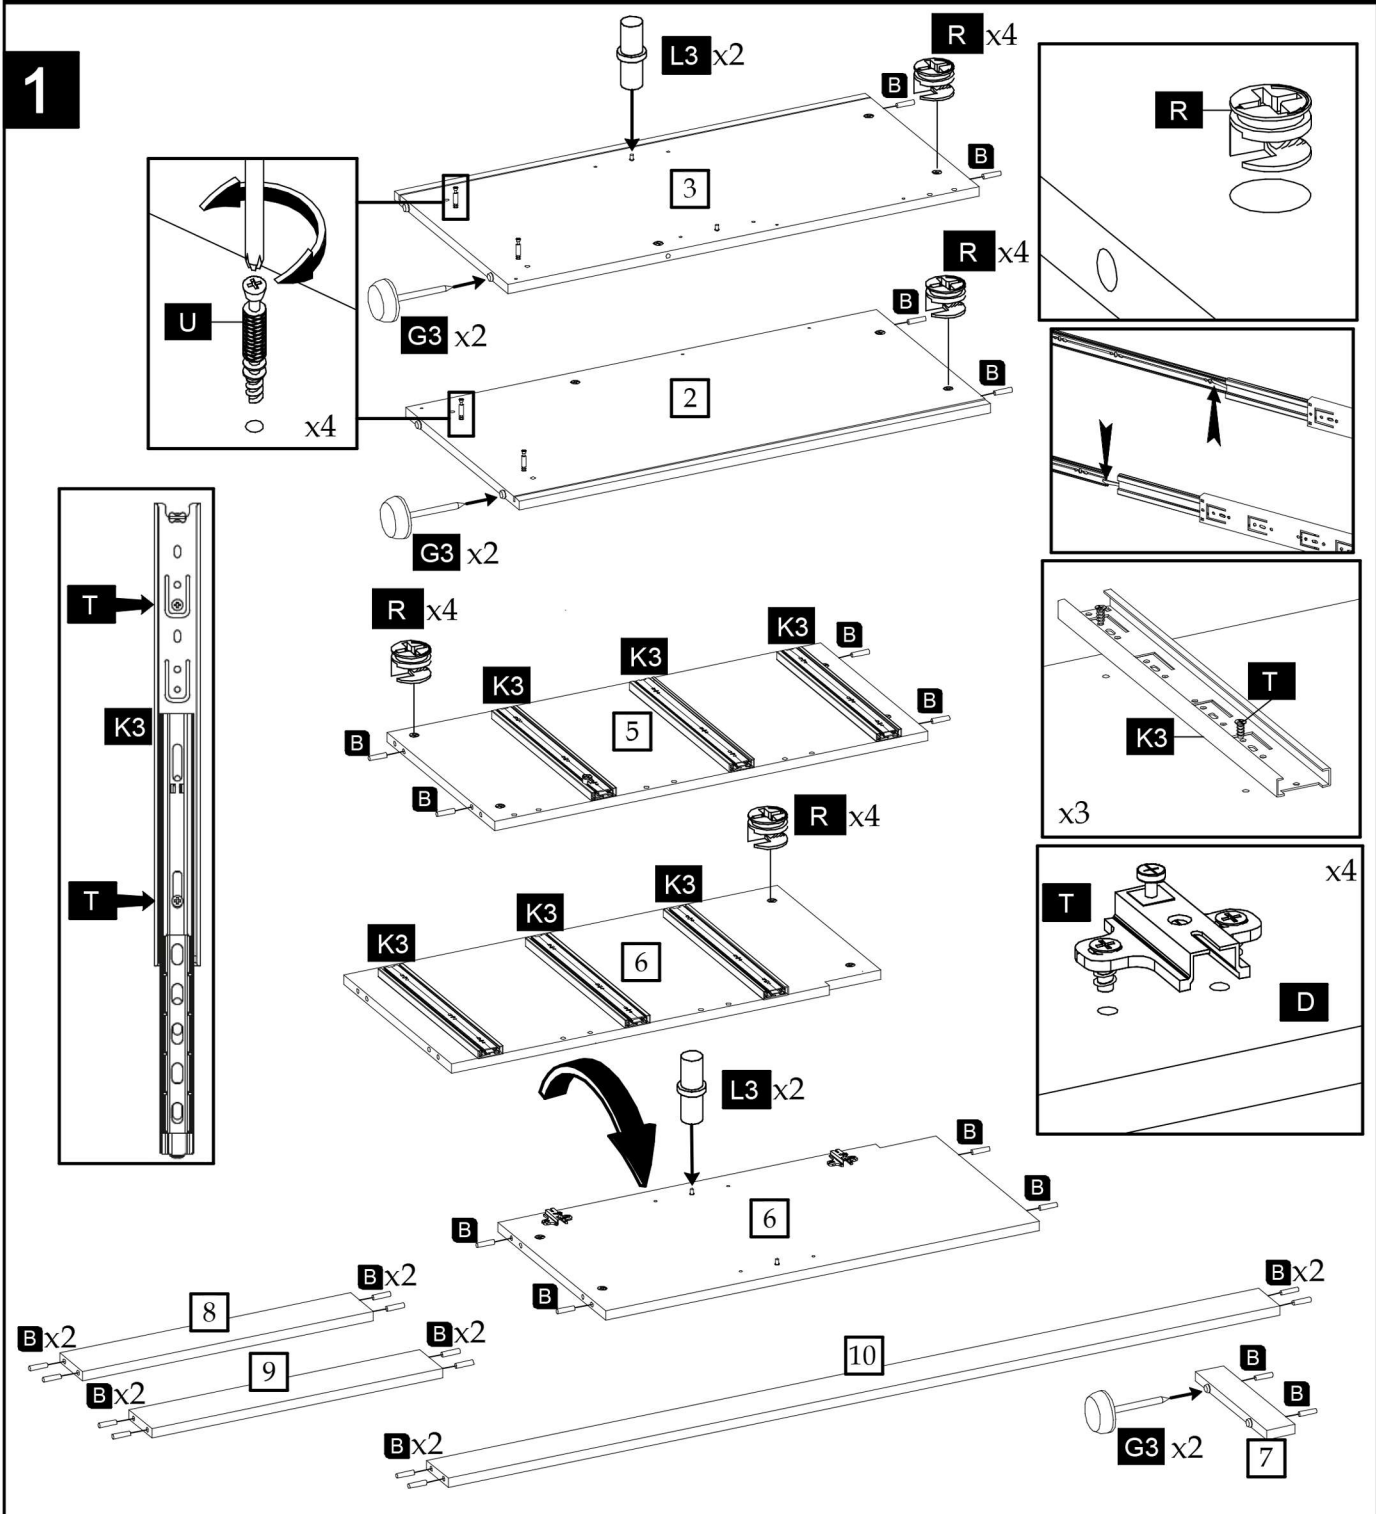

# LINDY 2D3S

1	Dimenzije				Koda	Paket
	2	3	4	5		
1	1560	399	16	1	1004	1/3
2	829	399	16	1	1002	2/3
3	829	399	16	1	1003	2/3
4	1526	379	16	1	1005/2005	1/3
5	763	378	16	1	1007	2/3
6	763	378	16	1	1025/2025	1/3
7	250	50	16	1	1008	1/3
8	510	80	16	1	1012	1/3
9	510	80	16	1	1018	1/3
10	1462	75	16	1	1024	1/3
11	936	378	16	1	N/A	1/3
12	350	100	16	1	1009/2009	1/3
13	452	100	16	1	1001	2/3
14	350	100	16	1	1010/2010	1/3
15	350	100	16	1	1014/2014	1/3
16	452	100	16	1	1015	2/3
17	350	100	16	1	1016/2016	1/3
18	350	100	16	1	1020/2020	1/3
19	452	100	16	1	1021	2/3
20	350	100	16	1	1022/2022	1/3
21	784	475	3	2	N/A	2/3
22	784	589	3	1	1031_v	2/3
23	484	355	3	1	N/A	2/3
24	484	355	3	1	N/A	2/3
25	484	355	3	1	N/A	2/3
26	516	202	16	1	1002/3001	1/3
27	516	202	16	1	1002/3002	1/3
28	516	213	16	1	1006/3003	3/3
29	699	438	16	1	1007/3004	3/3
30	699	438	16	1	1007/3005	3/3
31	792	82	16	1	1008/3006	2/3
32	792	82	16	1	1008/3007	2/3
33	1562	56	19	1	1009/3008	2/3

2

3

6

4

5

7

8