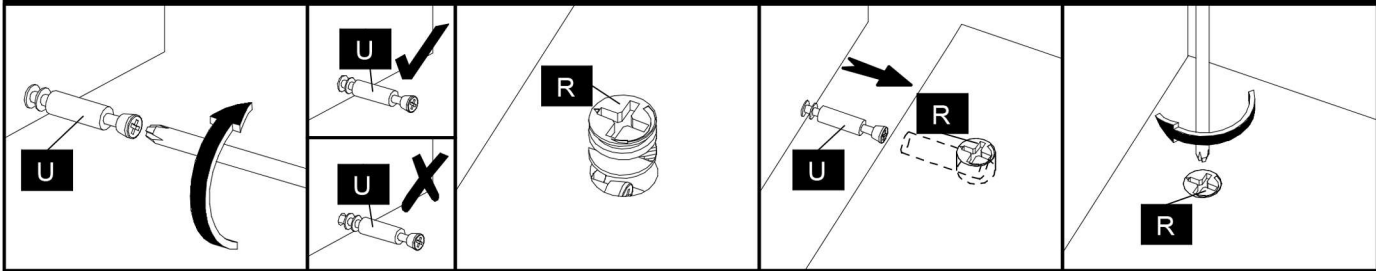

# LINDY 2D3S

1	Dimenzije				Koda	Paket
	2	3	4	5		
1	1560	399	16	1	1004	1/3
2	829	399	16	1	1002	2/3
3	829	399	16	1	1003	2/3
4	1526	379	16	1	1005/2005	1/3
5	763	378	16	1	1007	2/3
6	763	378	16	1	1025/2025	1/3
7	250	50	16	1	1008	1/3
8	510	80	16	1	1012	1/3
9	510	80	16	1	1018	1/3
10	1462	75	16	1	1024	1/3
11	936	378	16	1	N/A	1/3
12	350	100	16	1	1009/2009	1/3
13	452	100	16	1	1001	2/3
14	350	100	16	1	1010/2010	1/3
15	350	100	16	1	1014/2014	1/3
16	452	100	16	1	1015	2/3
17	350	100	16	1	1016/2016	1/3
18	350	100	16	1	1020/2020	1/3
19	452	100	16	1	1021	2/3
20	350	100	16	1	1022/2022	1/3
21	784	475	3	2	N/A	2/3
22	784	589	3	1	1031_v	2/3
23	484	355	3	1	N/A	2/3
24	484	355	3	1	N/A	2/3
25	484	355	3	1	N/A	2/3
26	516	202	16	1	1002/3001	1/3
27	516	202	16	1	1002/3002	1/3
28	516	213	16	1	1006/3003	3/3
29	699	438	16	1	1007/3004	3/3
30	699	438	16	1	1007/3005	3/3
31	792	82	16	1	1008/3006	2/3
32	792	82	16	1	1008/3007	2/3
33	1562	56	19	1	1009/3008	2/3